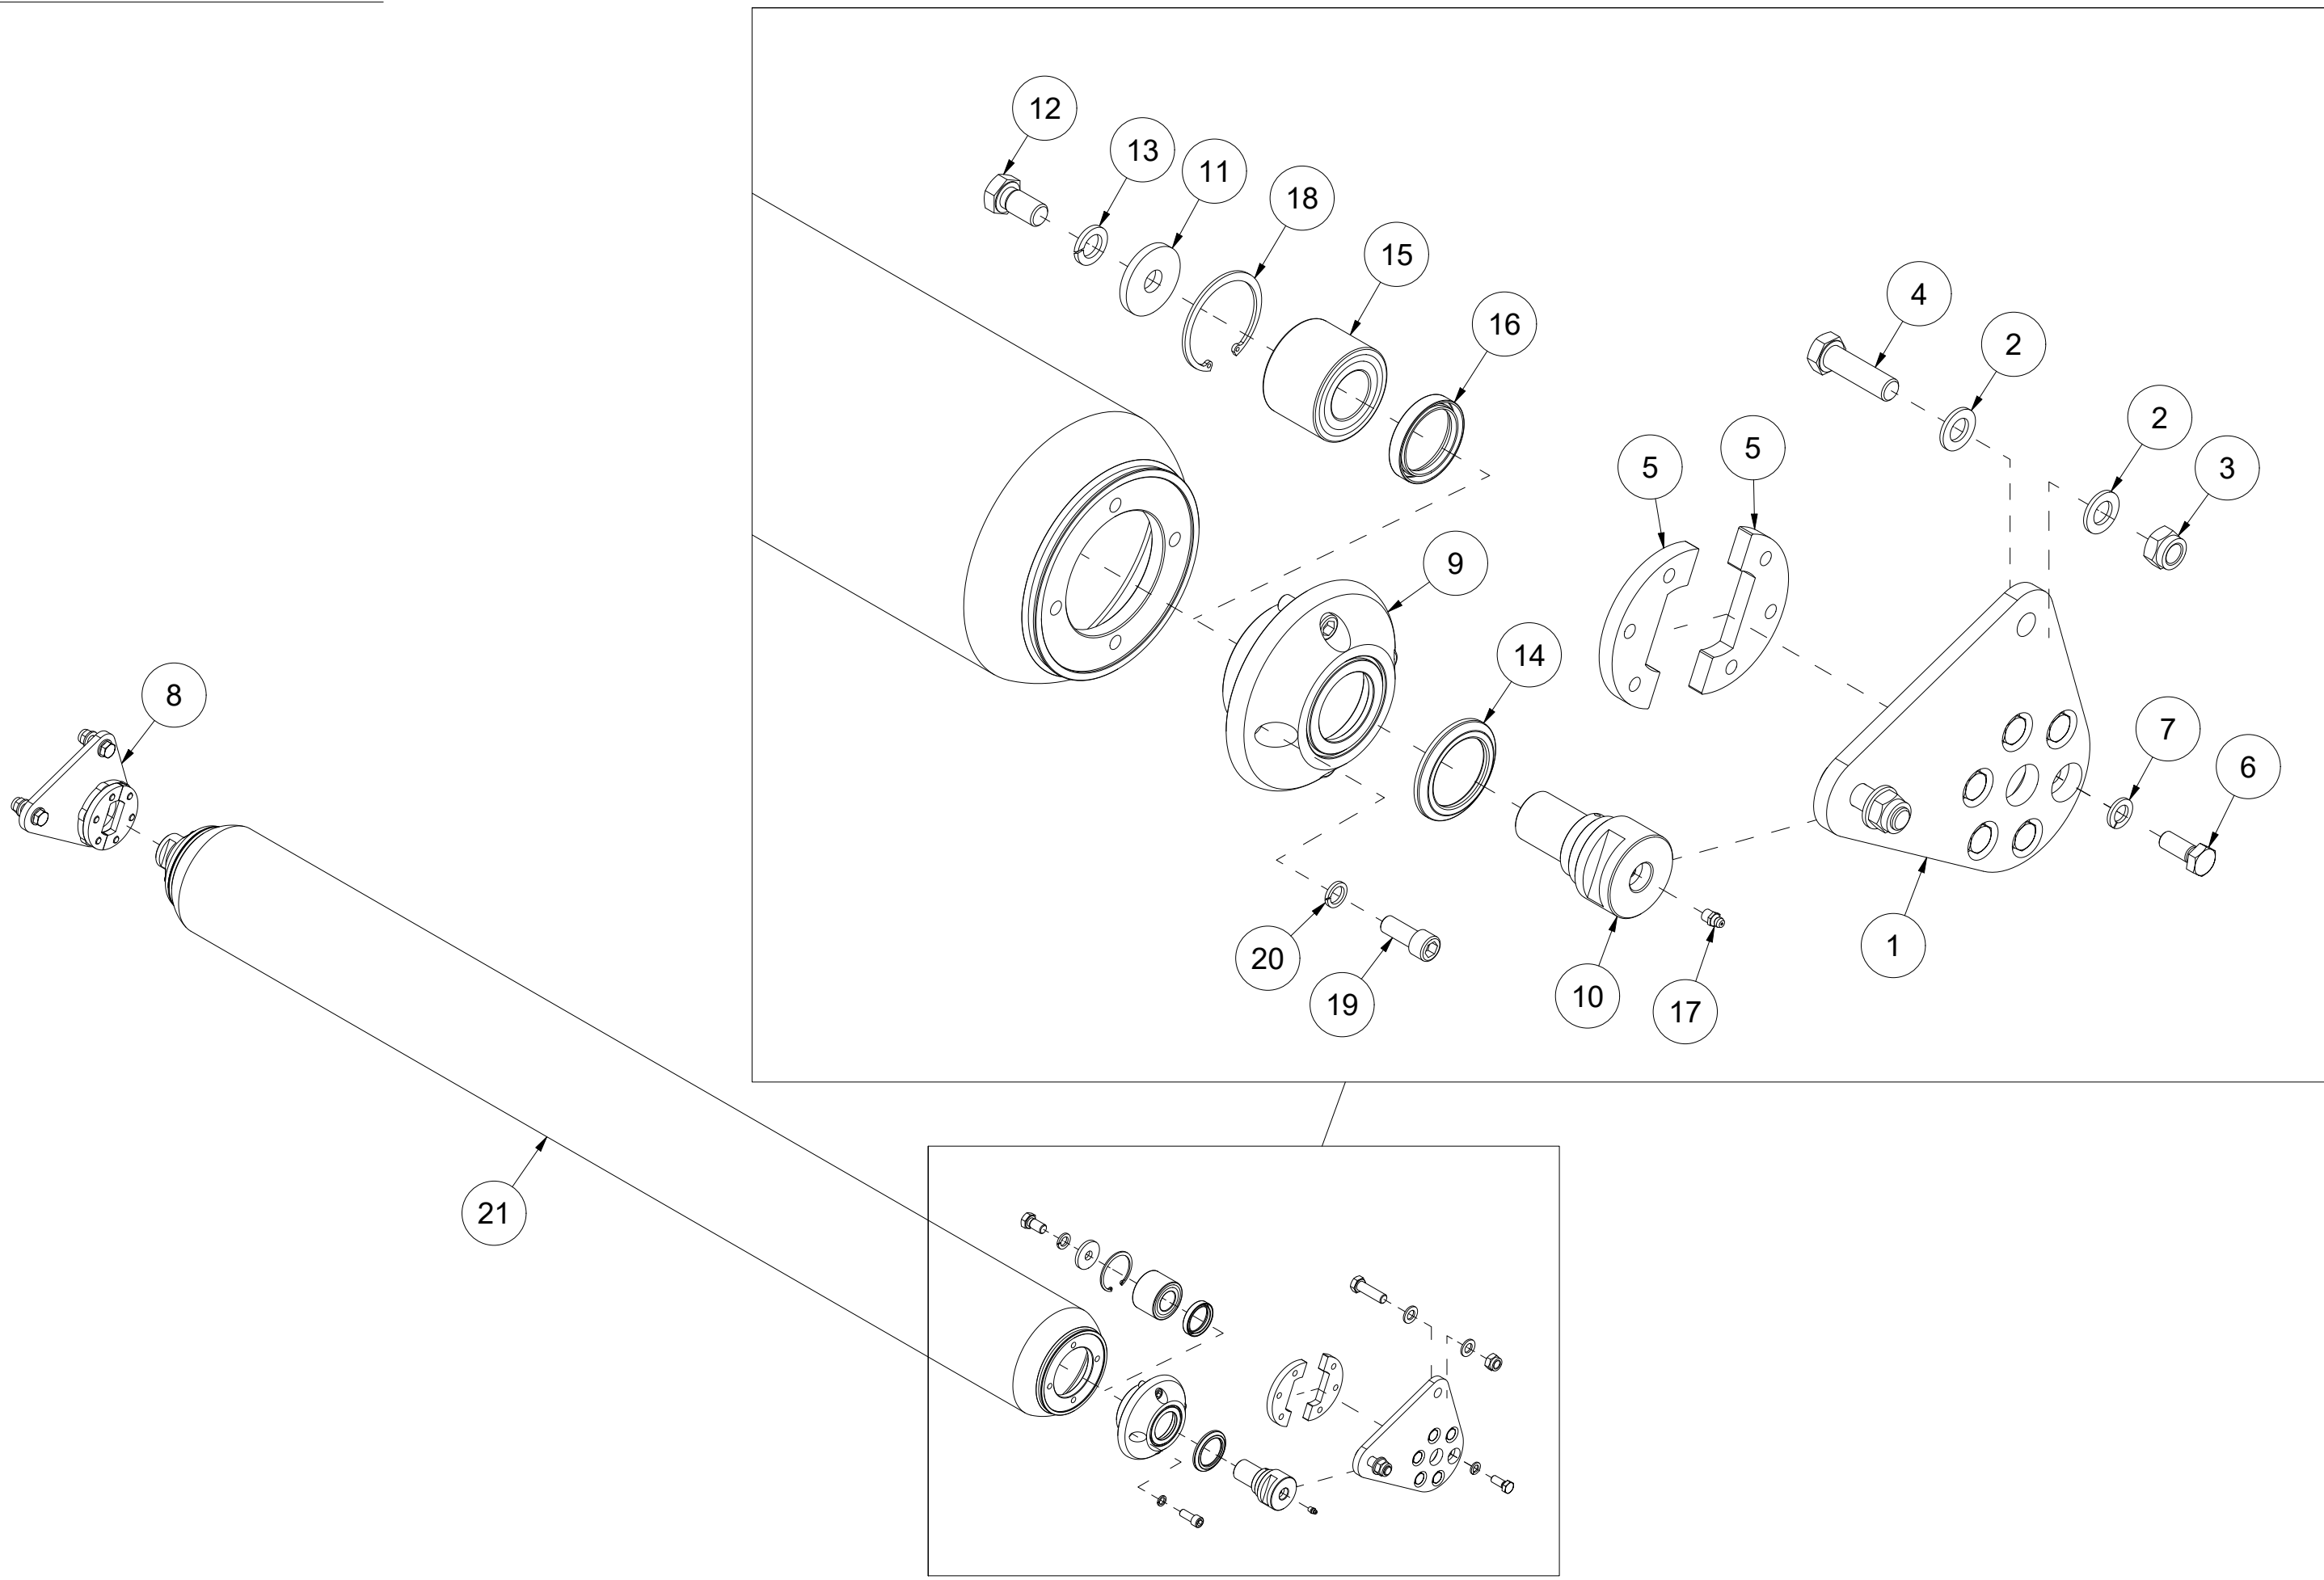

004 Roller BPA220

Pos	Qty	Article no	Designation
1	1	27121013	Left side bracket
2	8	2531078	Washer M16 EIZn DIN 125
3	4	2483613	Locking nut M16 EIZn DIN 985
4	4	2422494	Hexagon screw M16x55 EIZn 8.8 DIN 931
5	4	27121054	Fixation bracket
6	12	2422348	Hexagon screw M12x30 EIZn 8.8 DIN 933
7	12	2534069	Spring washer M12 EIZn DIN 127
8	1	27121018	Right side bracket
9	2	27121052	Bearing
10	2	27121053	Shaft
11	2	27121057	Washer Ø16/50x6
12	2	2422485	Hexagon screw M16x30 EIZn 8.8 DIN 933
13	2	2534078	Spring washer M16 EIZn DIN 127
14	2	2232350	Sealing Ø50x72x5,5 9RB
15	2	2953323	Bearing Ø35/68x48
16	2	2234151	Simmer ring Ø45/60x10
17	2	2478407	Grease nipple, Straight M8
18	2	2553268	Seeger ring I 68x2,5 DIN 472
19	8	2477348	Unbrako cylinder screw M12x30 EIZn DIN 912
20	8	2534070	Spring washer M12 EIZn DIN 7980
21	1	27101007	Roller BP220