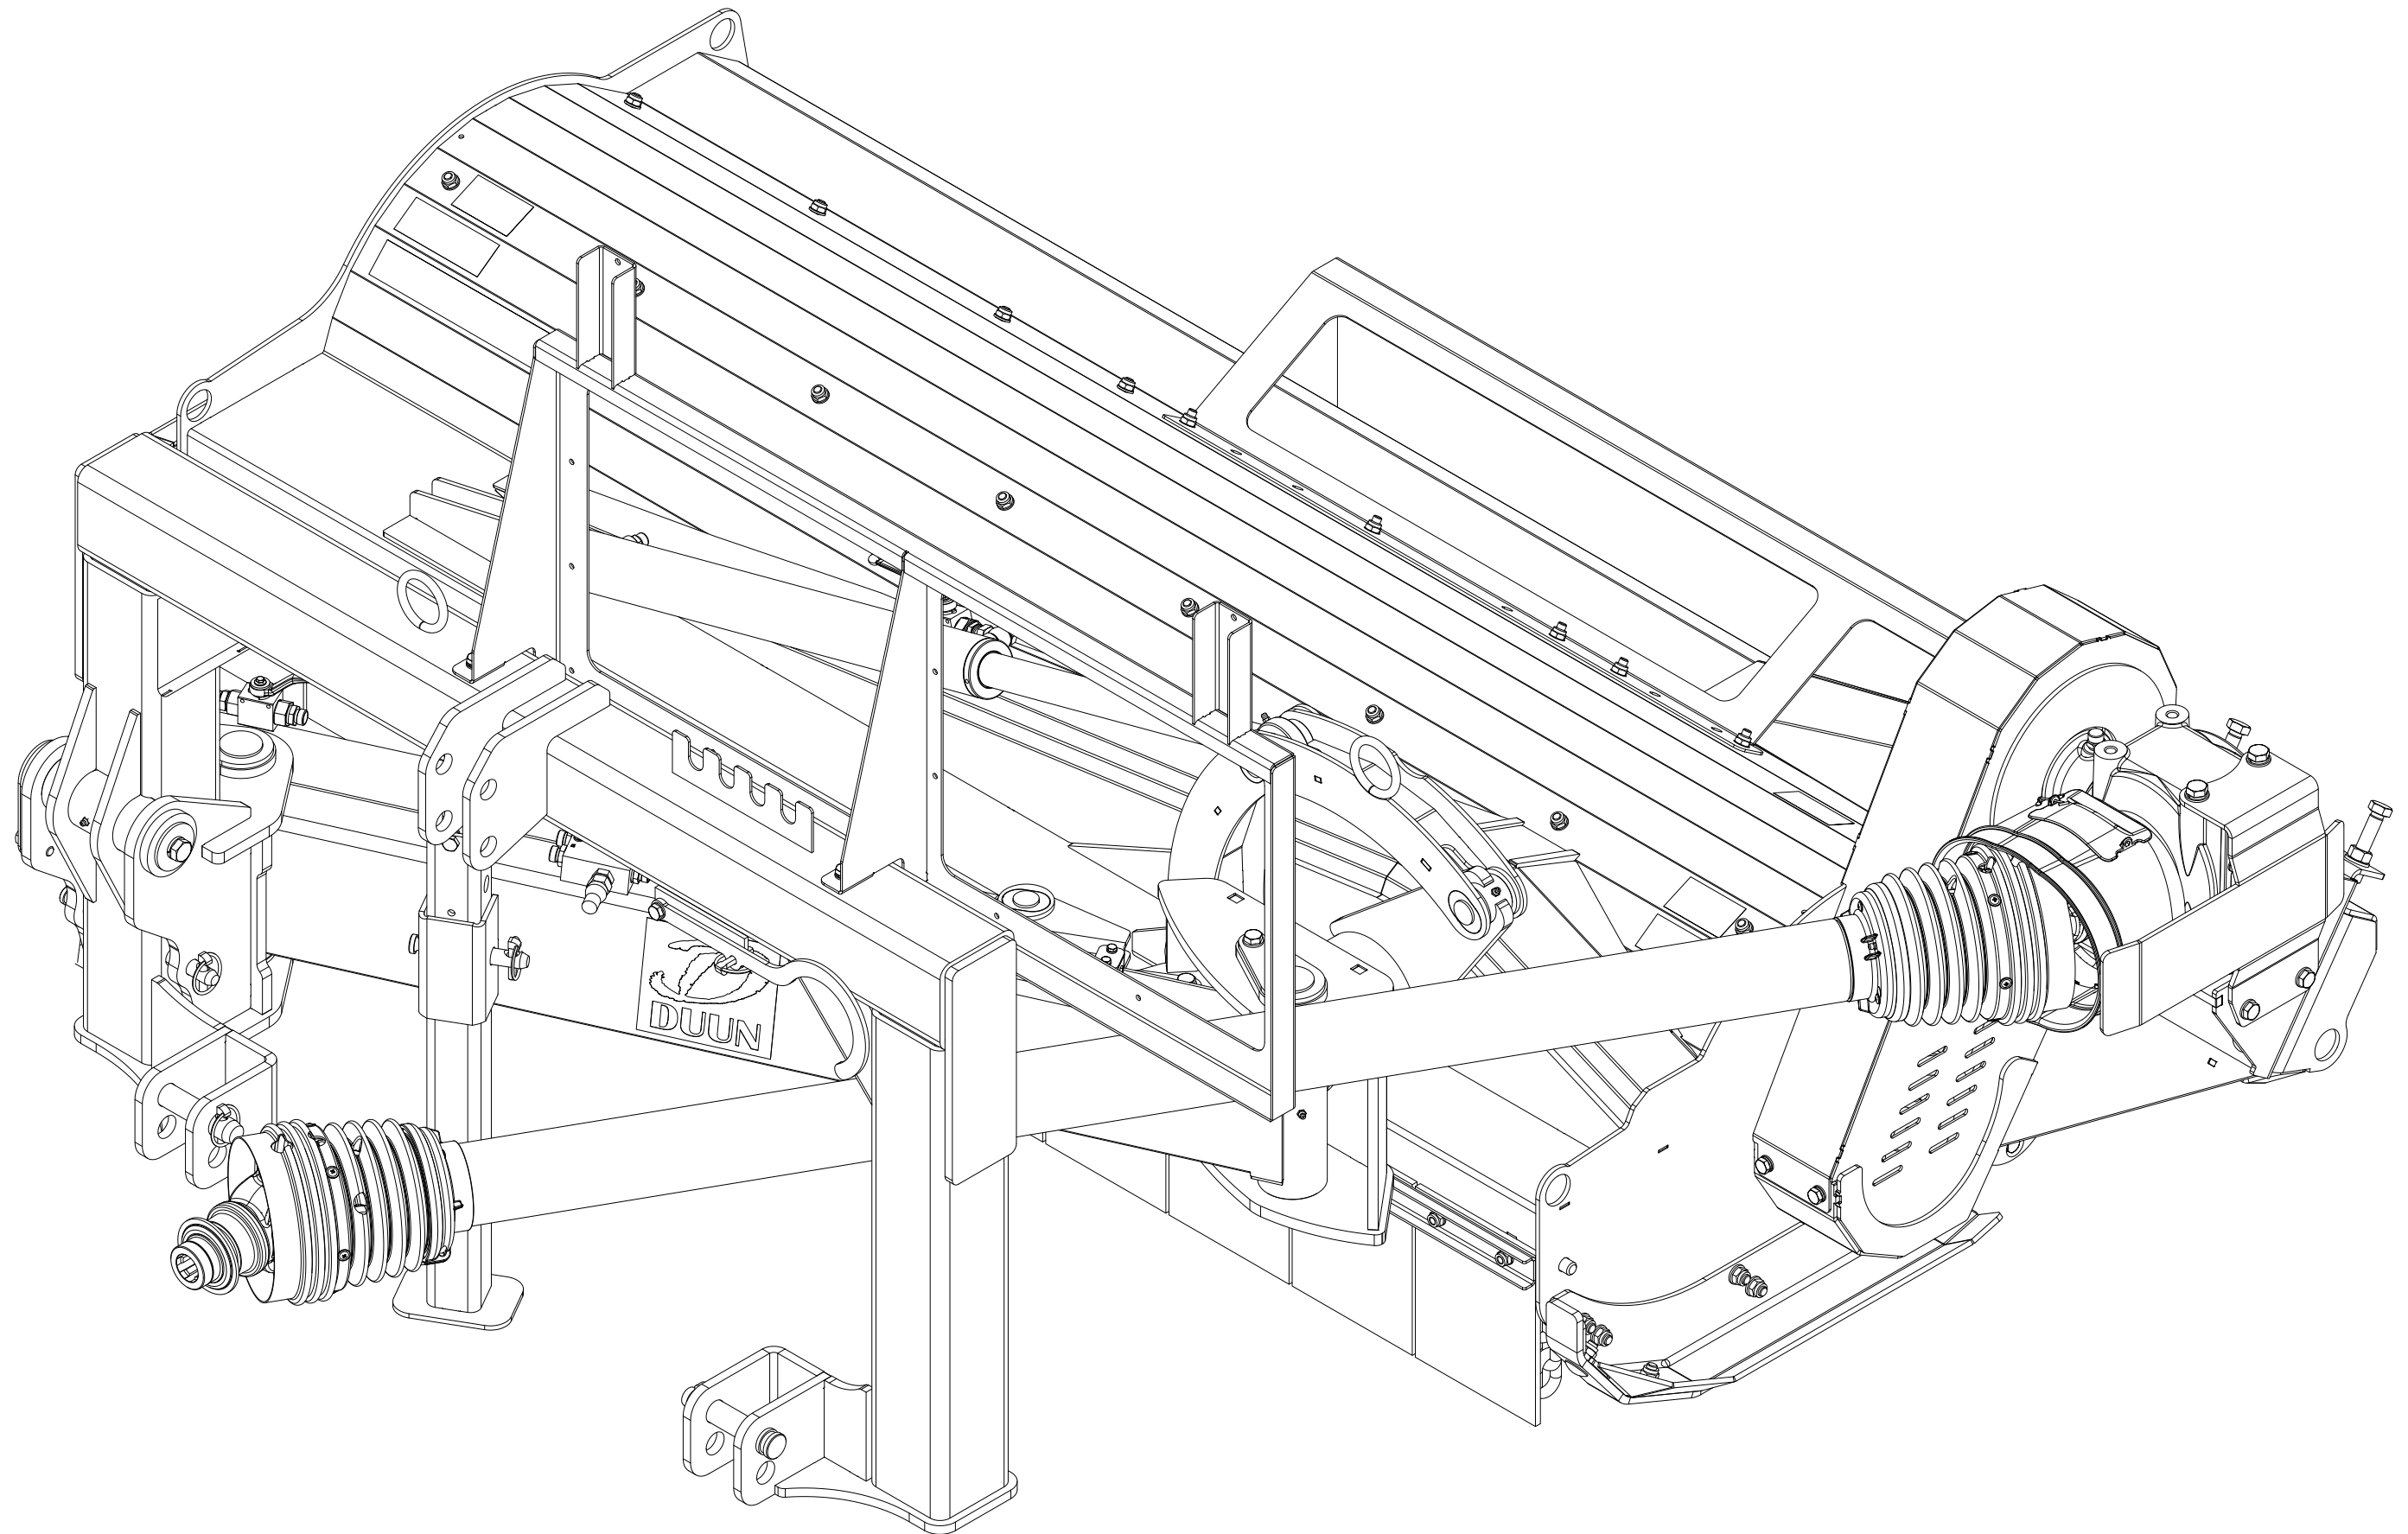

BPA220

Spare parts catalogue

Duun Industrier as
7630 Åsen, Norway
www.duun.no

001 Hull BPA220

Pos	Qty	Article no	Designation
1	1	2935185	Adhesive label 90x48 Crush hazard
2	2	2935186	Adhesive label 48x90 Keep distance
3	2	2935188	Adhesive label 135x48 Cut hazard
4	4	2531060	Washer M10 EIZn DIN 125
5	4	2534060	Spring washer M10 EIZn DIN 127
6	4	2422295	Hexagon screw M10x20 EIZn 8.8 DIN 933
7	1	2935189	Adhesive label 90x48 Belt tensioning
8	18	2483611	Locking nut M12 EIZn DIN 985
9	18	2531069	Washer M12 EIZn DIN 125
10	12	2344348	Locking screw M12x30 EIZn 8.8 DIN 603
11	2	2935088	Adhesive label 90x48 Crushing hand hazard
12	1	27201001	Hull BPA220
13	1	27201021	Cover
14	1	2935179	Adhesive label BPA220
15	1	27201063	Side bracket
16	1	27201065	Side bracket
17	2	27201064	Wear steel
18	6	2344350	Locking screw M12x35 EIZn 8.8 DIN 603
19	1	2935121	Adhesive label 45x309, Mulcher 540 rpm