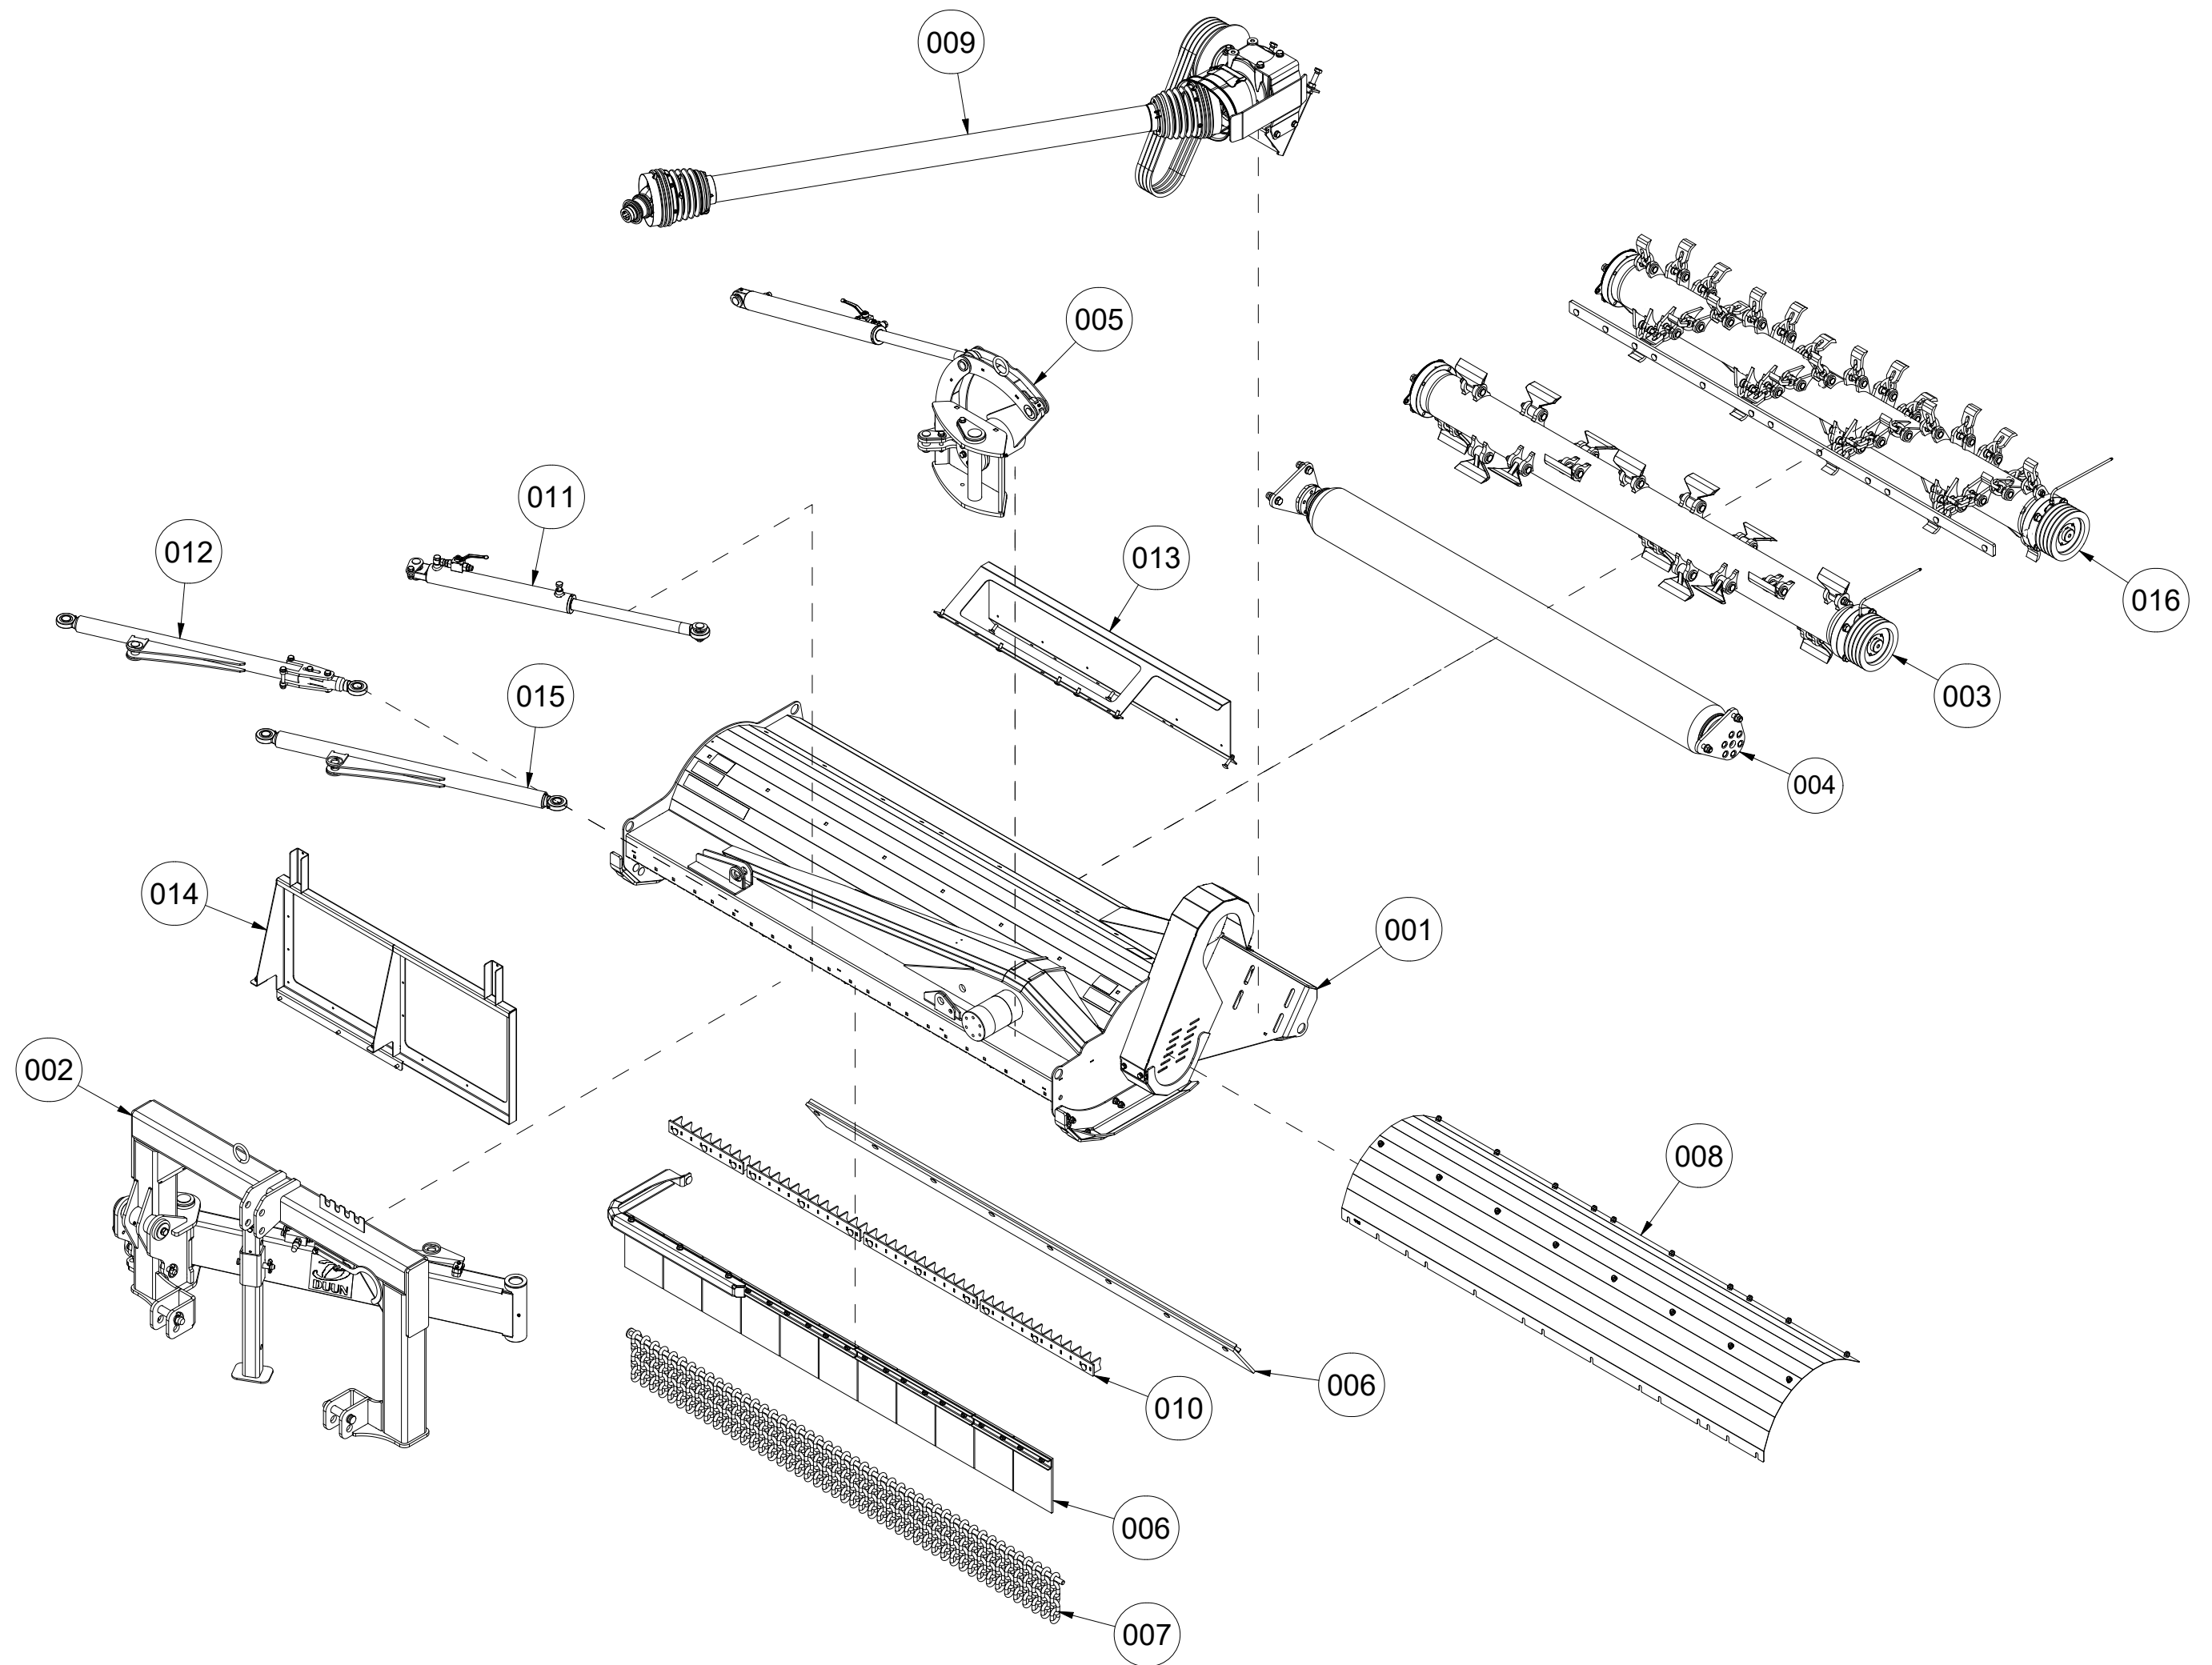

BPA220

Spare parts catalogue

Duun Industrier as
7630 Åsen, Norway
www.duun.no

001 Hull BPA220

Pos	Qty	Article no	Designation
1	1	2935185	Adhesive label 90x48 Crush hazard
2	2	2935186	Adhesive label 48x90 Keep distance
3	2	2935188	Adhesive label 135x48 Cut hazard
4	4	2531060	Washer M10 EIZn DIN 125
5	4	2534060	Spring washer M10 EIZn DIN 127
6	4	2422295	Hexagon screw M10x20 EIZn 8.8 DIN 933
7	1	2935189	Adhesive label 90x48 Belt tensioning
8	18	2483611	Locking nut M12 EIZn DIN 985
9	18	2531069	Washer M12 EIZn DIN 125
10	12	2344348	Locking screw M12x30 EIZn 8.8 DIN 603
11	2	2935088	Adhesive label 90x48 Crushing hand hazard
12	1	27201001	Hull BPA220
13	1	27201021	Cover
14	1	2935179	Adhesive label BPA220
15	1	27201063	Side bracket
16	1	27201065	Side bracket
17	2	27201064	Wear steel
18	6	2344350	Locking screw M12x35 EIZn 8.8 DIN 603
19	1	2935121	Adhesive label 45x309, Mulcher 540 rpm