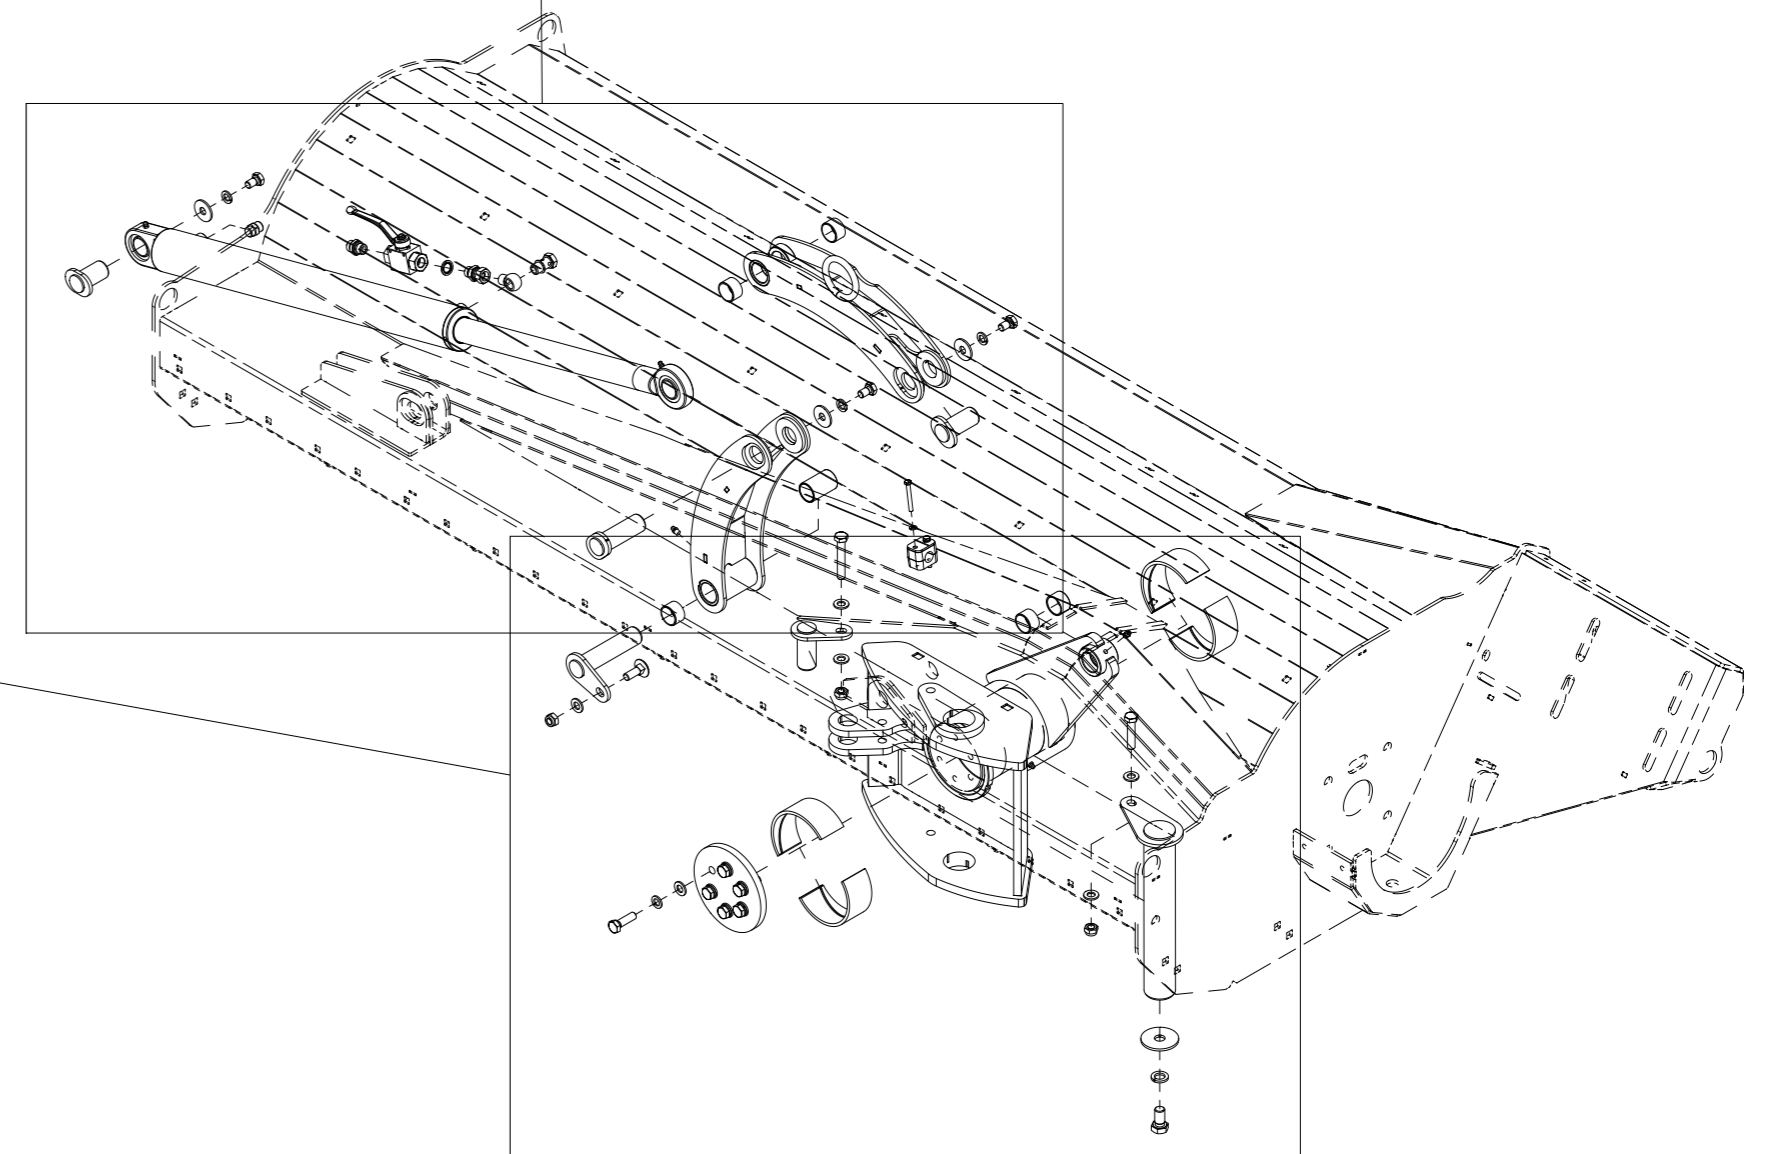

Pos	Qty	Article no	Designation
1	4	2245024	Plastic bearing Ø128x5
2	5	2245228	Plastic bearing Ø30/34x20
3	1	27201029	Bolt
4	1	27201010	Bolt
5	3	2483611	Locking nut M12 EIZn DIN 985
6	1	2422358	Hexagon screw M12x55 EIZn 8.8 DIN 931
7	11	2531069	Washer M12 EIZn DIN 125
8	1	2422362	Hexagon screw M12x75 EIZn 8.8 DIN 931
9	3	2478407	Grease nipple, Straight M8
10	1	23521053	Washer Ø17/60x4
11	1	2534078	Spring washer M16 EIZn DIN 127
12	1	2422485	Hexagon screw M16x30 EIZn 8.8 DIN 933
13	1	27201015	Washer
14	6	2422352	Hexagon screw M12x40 EIZn 8.8 DIN 933
15	9	2534069	Spring washer M12 EIZn DIN 127
16	1	27201008	Link
17	1	2245230	Plastic bearing 30x34x52
18	1	27201032	Bolt
19	3	2533090	Body washer M12 EIZn DIN 9021
20	3	2422344	Hexagon screw M12x20 EIZn 8.8 DIN 933
21	1	27201049	Link
22	1	27201033	Bolt
23	1	27201052	Bolt
24	1	2344350	Locking screw M12x35 EIZn 8.8 DIN 603
25	1	27201045	Bolt
26	1	2955377	Cylinder Ø60/40 SL550
27	1	2478412	Breather plug 3/8"
28	1	4251211	Hose holder Ø18x1
29	2	2422217	Hexagon screw M6x50 EIZn 8.8 DIN 931
30	2	2534039	Spring washer M6 EIZn DIN 127
31	1	2957604	Shut down valve 3/8"
32	1	2957850	Banjo 3/8"
33	1	2957851	Banjobolt 3/8"
34	1	2957742	Swivel nipple 3/8" - 3/8"
35	1	2957890	Hydraulic gasket 3/8"
36	1	2957749	Hexagon nipple GEK BSP 3/8" L12 ED
37	1	27201068	Swivel bracket