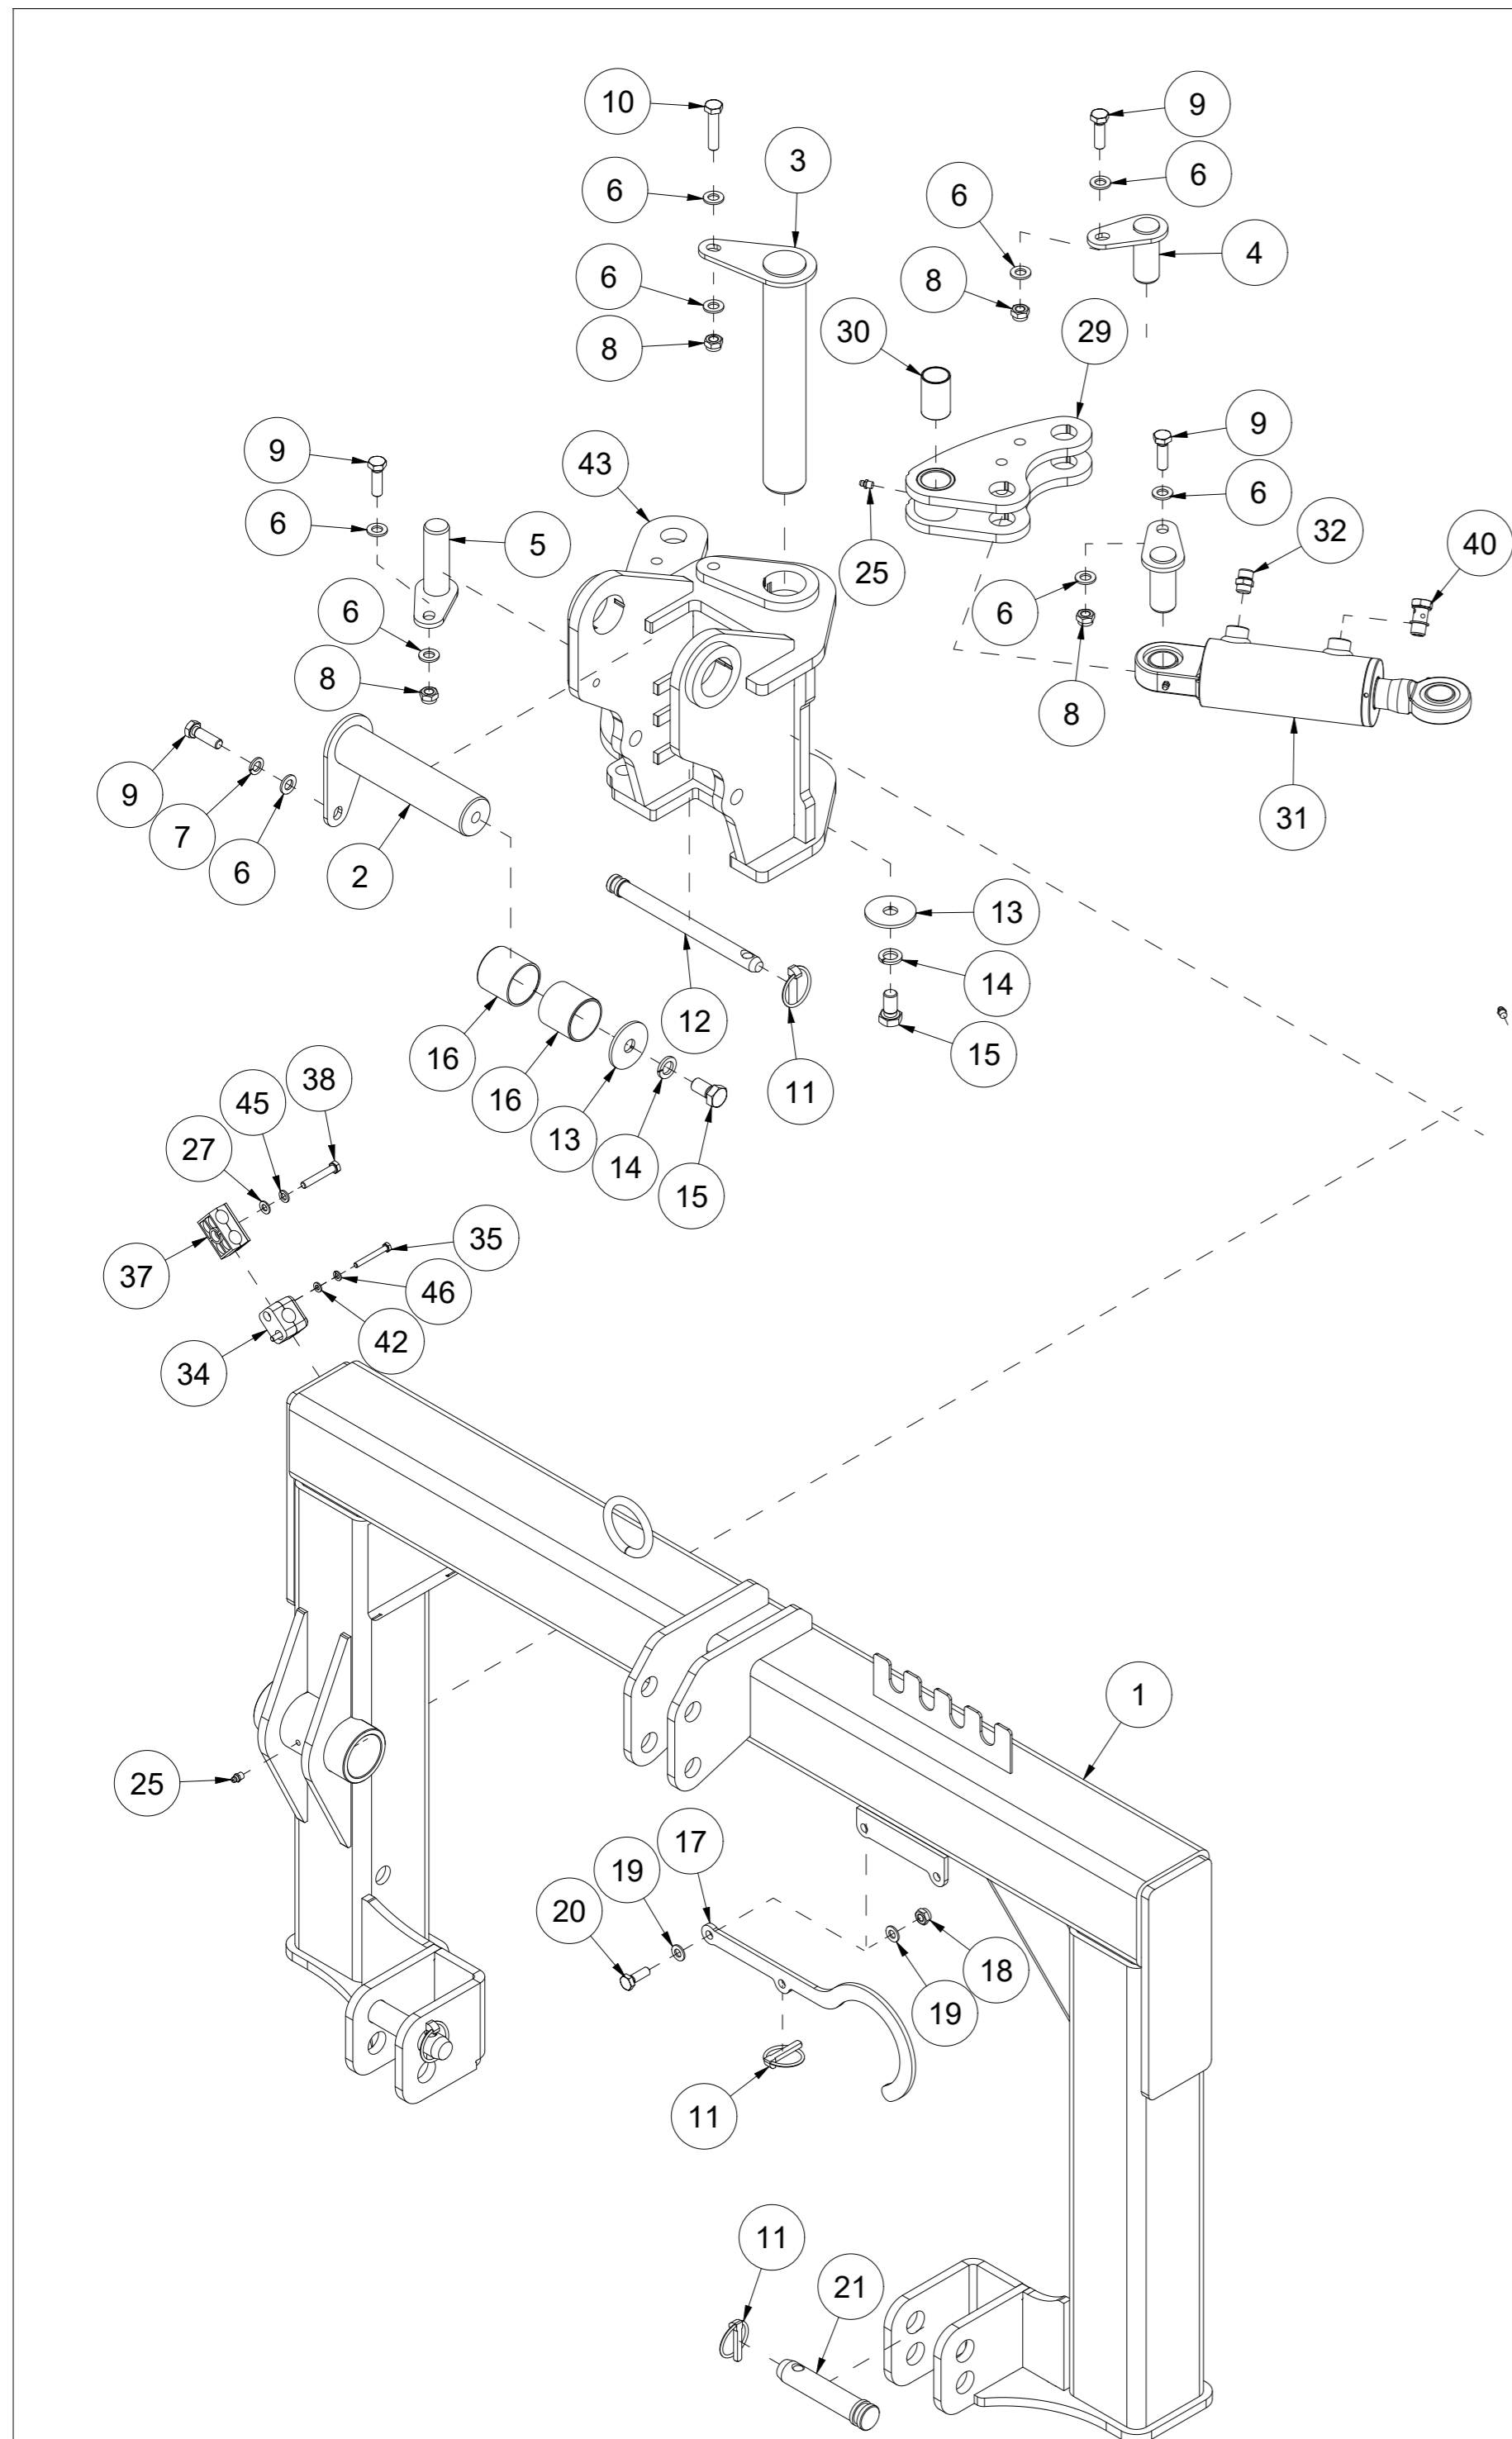

002 Tractor attachment BPA220

Pos	Qty	Article no	Designation
1	1	27201003	Tractor attachment
2	1	27201012	Bolt
3	1	27201010	Bolt
4	2	27201029	Bolt
5	1	27201044	Bolt
6	9	2531069	Washer M12 EIZn DIN 125
7	1	2534069	Spring washer M12 EIZn DIN 127
8	4	2483611	Locking nut M12 EIZn DIN 985
9	4	2422352	Hexagon screw M12x40 EIZn 8.8 DIN 933
10	1	2422358	Hexagon screw M12x55 EIZn 8.8 DIN 931
11	5	2556142	Linch pin Ø10x40
12	1	2526324	Top strut bolt cat. 1 Ø19x241
13	2	23521053	Washer Ø17/60x4
14	2	2534078	Spring washer M16 EIZn DIN 127
15	2	2422485	Hexagon screw M16x30 EIZn 8.8 DIN 933
16	6	2245250	Plastic bearing Ø50/55x50
17	1	27201054	Hook
18	1	2483610	Locking nut M10 EIZn DIN 985
19	2	2531060	Washer M10 EIZn DIN 125
20	1	2422299	Hexagon screw M10x30 EIZn 8.8 DIN 933
21	2	2551730	Drawbar bolt cat. 2 Ø28x95
22	1	27201040	Arm
23	2	27201055	Bronze washer
24	1	2526322	Top strut bolt cat. 1 Ø19x97
25	4	2478407	Grease nipple, Straight M8
26	1	2483609	Locking nut M8 EIZn DIN 985
27	2	2531047	Washer M8 EIZn DIN 125
28	1	2422295	Hexagon screw M10x20 EIZn 8.8 DIN 933
29	1	27201039	Joint
30	1	2245230	Plastic bearing 30x34x52
31	1	2955378	Cylinder Ø70/35 SL60
32	1	2478412	Breather plug 3/8"
33	3	2957749	Hexagon nipple GEK BSP 3/8" L12 ED
34	2	4251211	Hose holder Ø18x1
35	6	2422217	Hexagon screw M6x50 EIZn 8.8 DIN 931
36	4	2534039	Spring washer M6 EIZn DIN 127
37	1	4251201	Hose holder
38	1	2422256	Hexagon screw M8x50 EIZn 8.8 DIN 931
39	1	2957410	Plug 3/8 w/Gasket
40	1	2957851	Banjobolt 3/8"
41	1	2935150	Adhesive label Duun 160x160
42	2	2531039	Washer M6 EIZn DIN 125
43	1	27201067	Fastening to arm
44	1	2955100	Safety valve
45	1	2534047	Spring washer M8 EIZn DIN 127
46	2	2538039	Spring washer M6 A4 DIN 127
47	1	27201075	Support leg