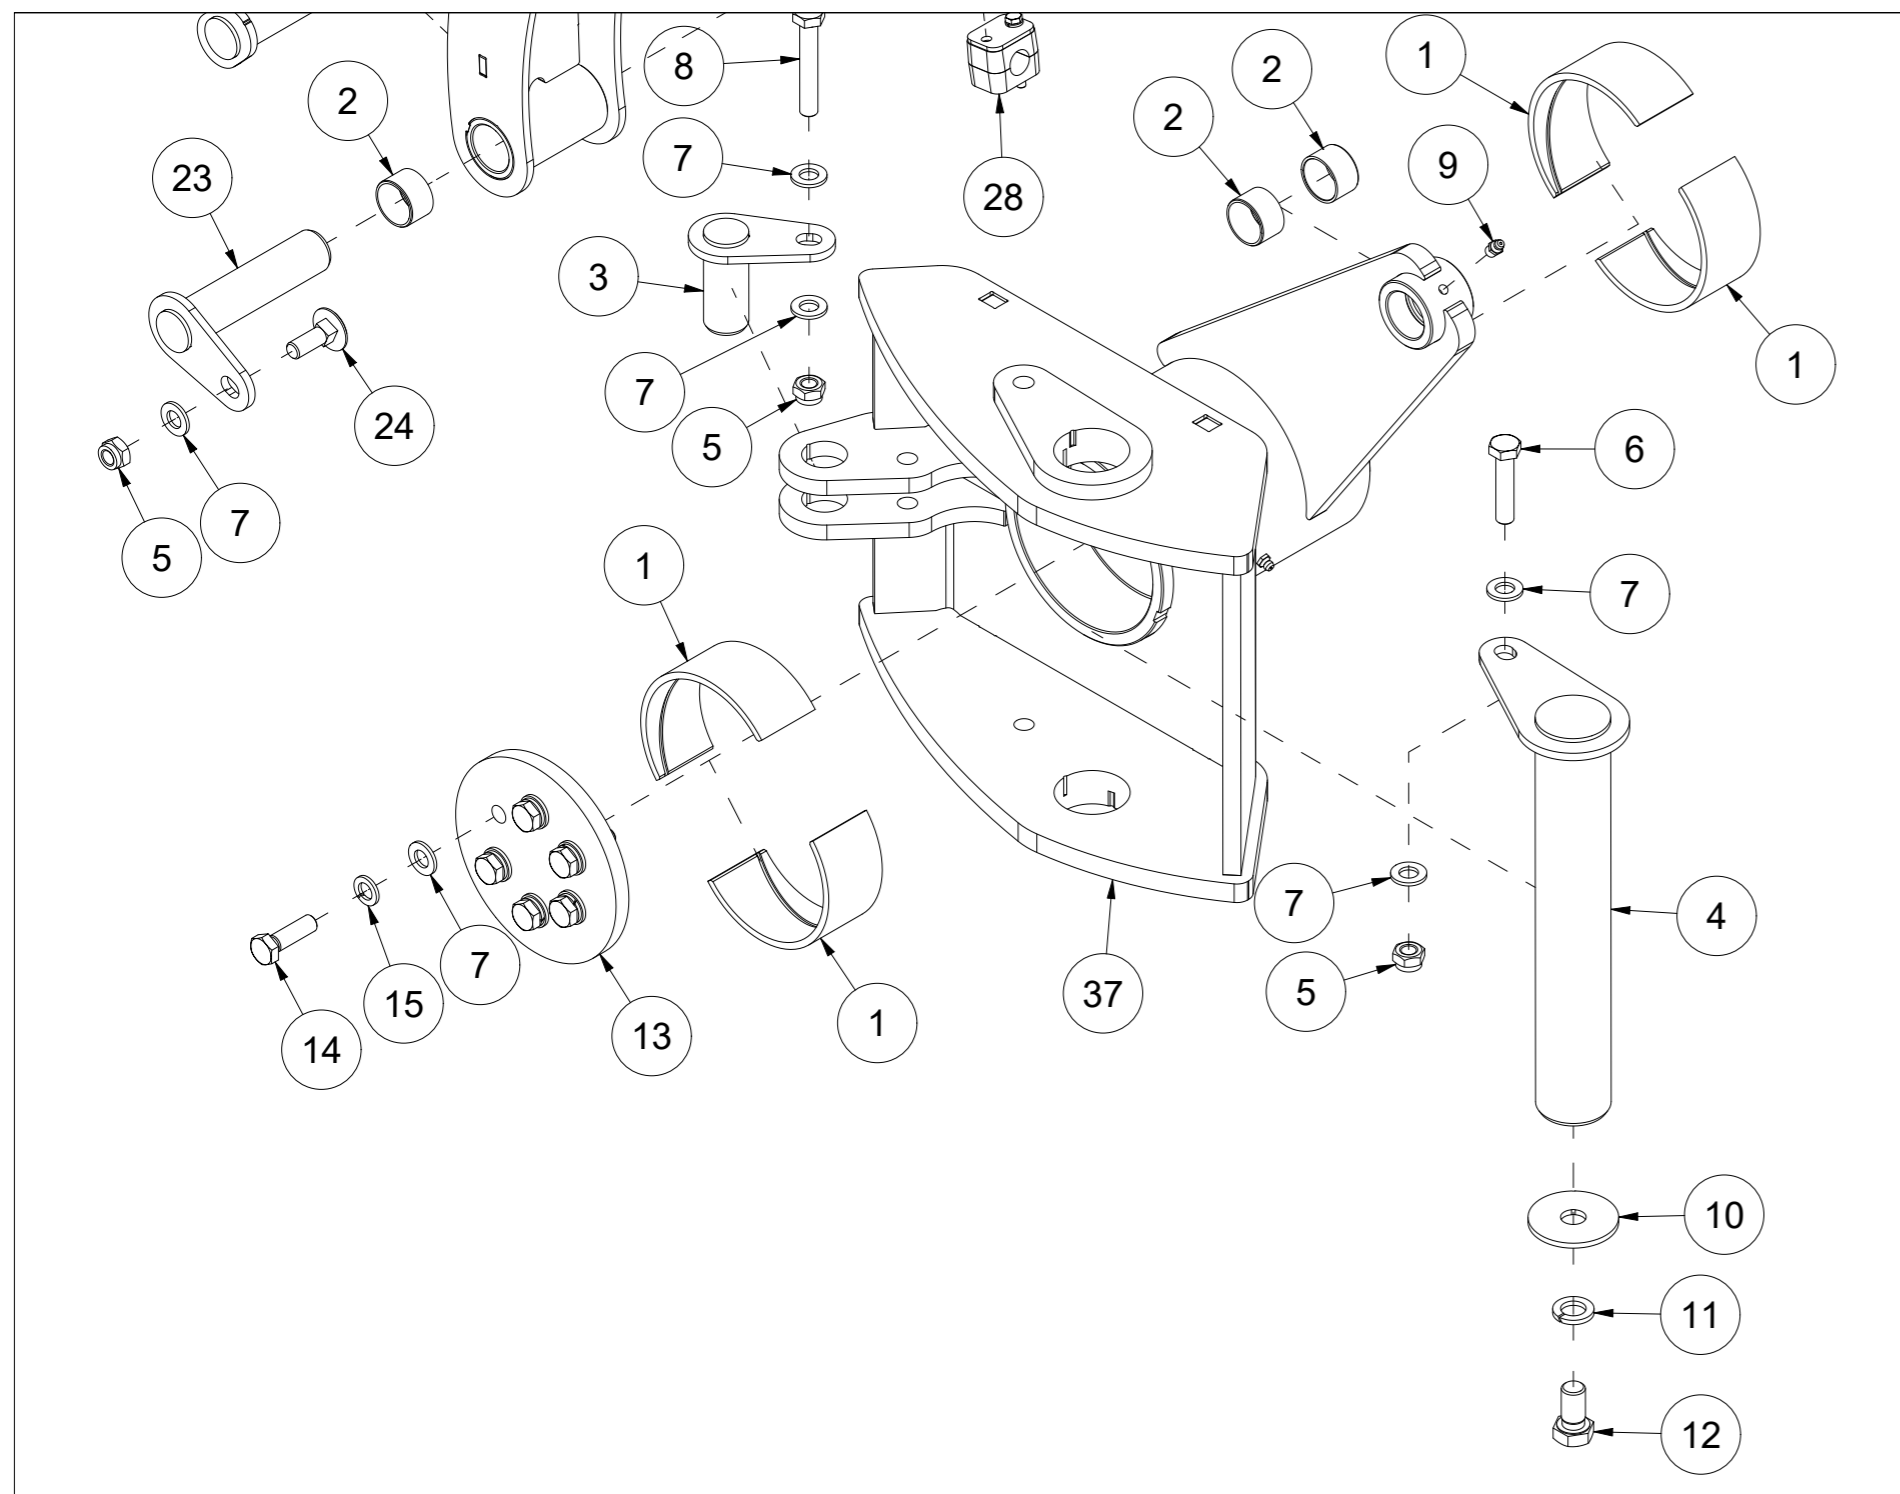

Pos	Qty	Article no	Designation
1	4	2245024	Plastic bearing Ø128x5
2	5	2245228	Plastic bearing Ø30/34x20
3	1	27201029	Bolt
4	1	27201010	Bolt
5	3	2483611	Locking nut M12 EIZn DIN 985
6	1	2422358	Hexagon screw M12x55 EIZn 8.8 DIN 931
7	11	2531069	Washer M12 EIZn DIN 125
8	1	2422362	Hexagon screw M12x75 EIZn 8.8 DIN 931
9	3	2478407	Grease nipple, Straight M8
10	1	23521053	Washer Ø17/60x4
11	1	2534078	Spring washer M16 EIZn DIN 127
12	1	2422485	Hexagon screw M16x30 EIZn 8.8 DIN 933
13	1	27201015	Washer
14	6	2422352	Hexagon screw M12x40 EIZn 8.8 DIN 933
15	9	2534069	Spring washer M12 EIZn DIN 127
16	1	27201008	Link
17	1	2245230	Plastic bearing 30x34x52
18	1	27201032	Bolt
19	3	2533090	Body washer M12 EIZn DIN 9021
20	3	2422344	Hexagon screw M12x20 EIZn 8.8 DIN 933
21	1	27201049	Link
22	1	27201033	Bolt
23	1	27201052	Bolt
24	1	2344350	Locking screw M12x35 EIZn 8.8 DIN 603
25	1	27201045	Bolt
26	1	2955377	Cylinder Ø60/40 SL550
27	1	2478412	Breather plug 3/8"
28	1	4251211	Hose holder Ø18x1
29	2	2422217	Hexagon screw M6x50 EIZn 8.8 DIN 931
30	2	2534039	Spring washer M6 EIZn DIN 127
31	1	2957604	Shut down valve 3/8"
32	1	2957850	Banjo 3/8"
33	1	2957851	Banjobolt 3/8"
34	1	2957742	Swivel nipple 3/8" - 3/8"
35	1	2957890	Hydraulic gasket 3/8"
36	1	2957749	Hexagon nipple GEK BSP 3/8" L12 ED
37	1	27201068	Swivel bracket