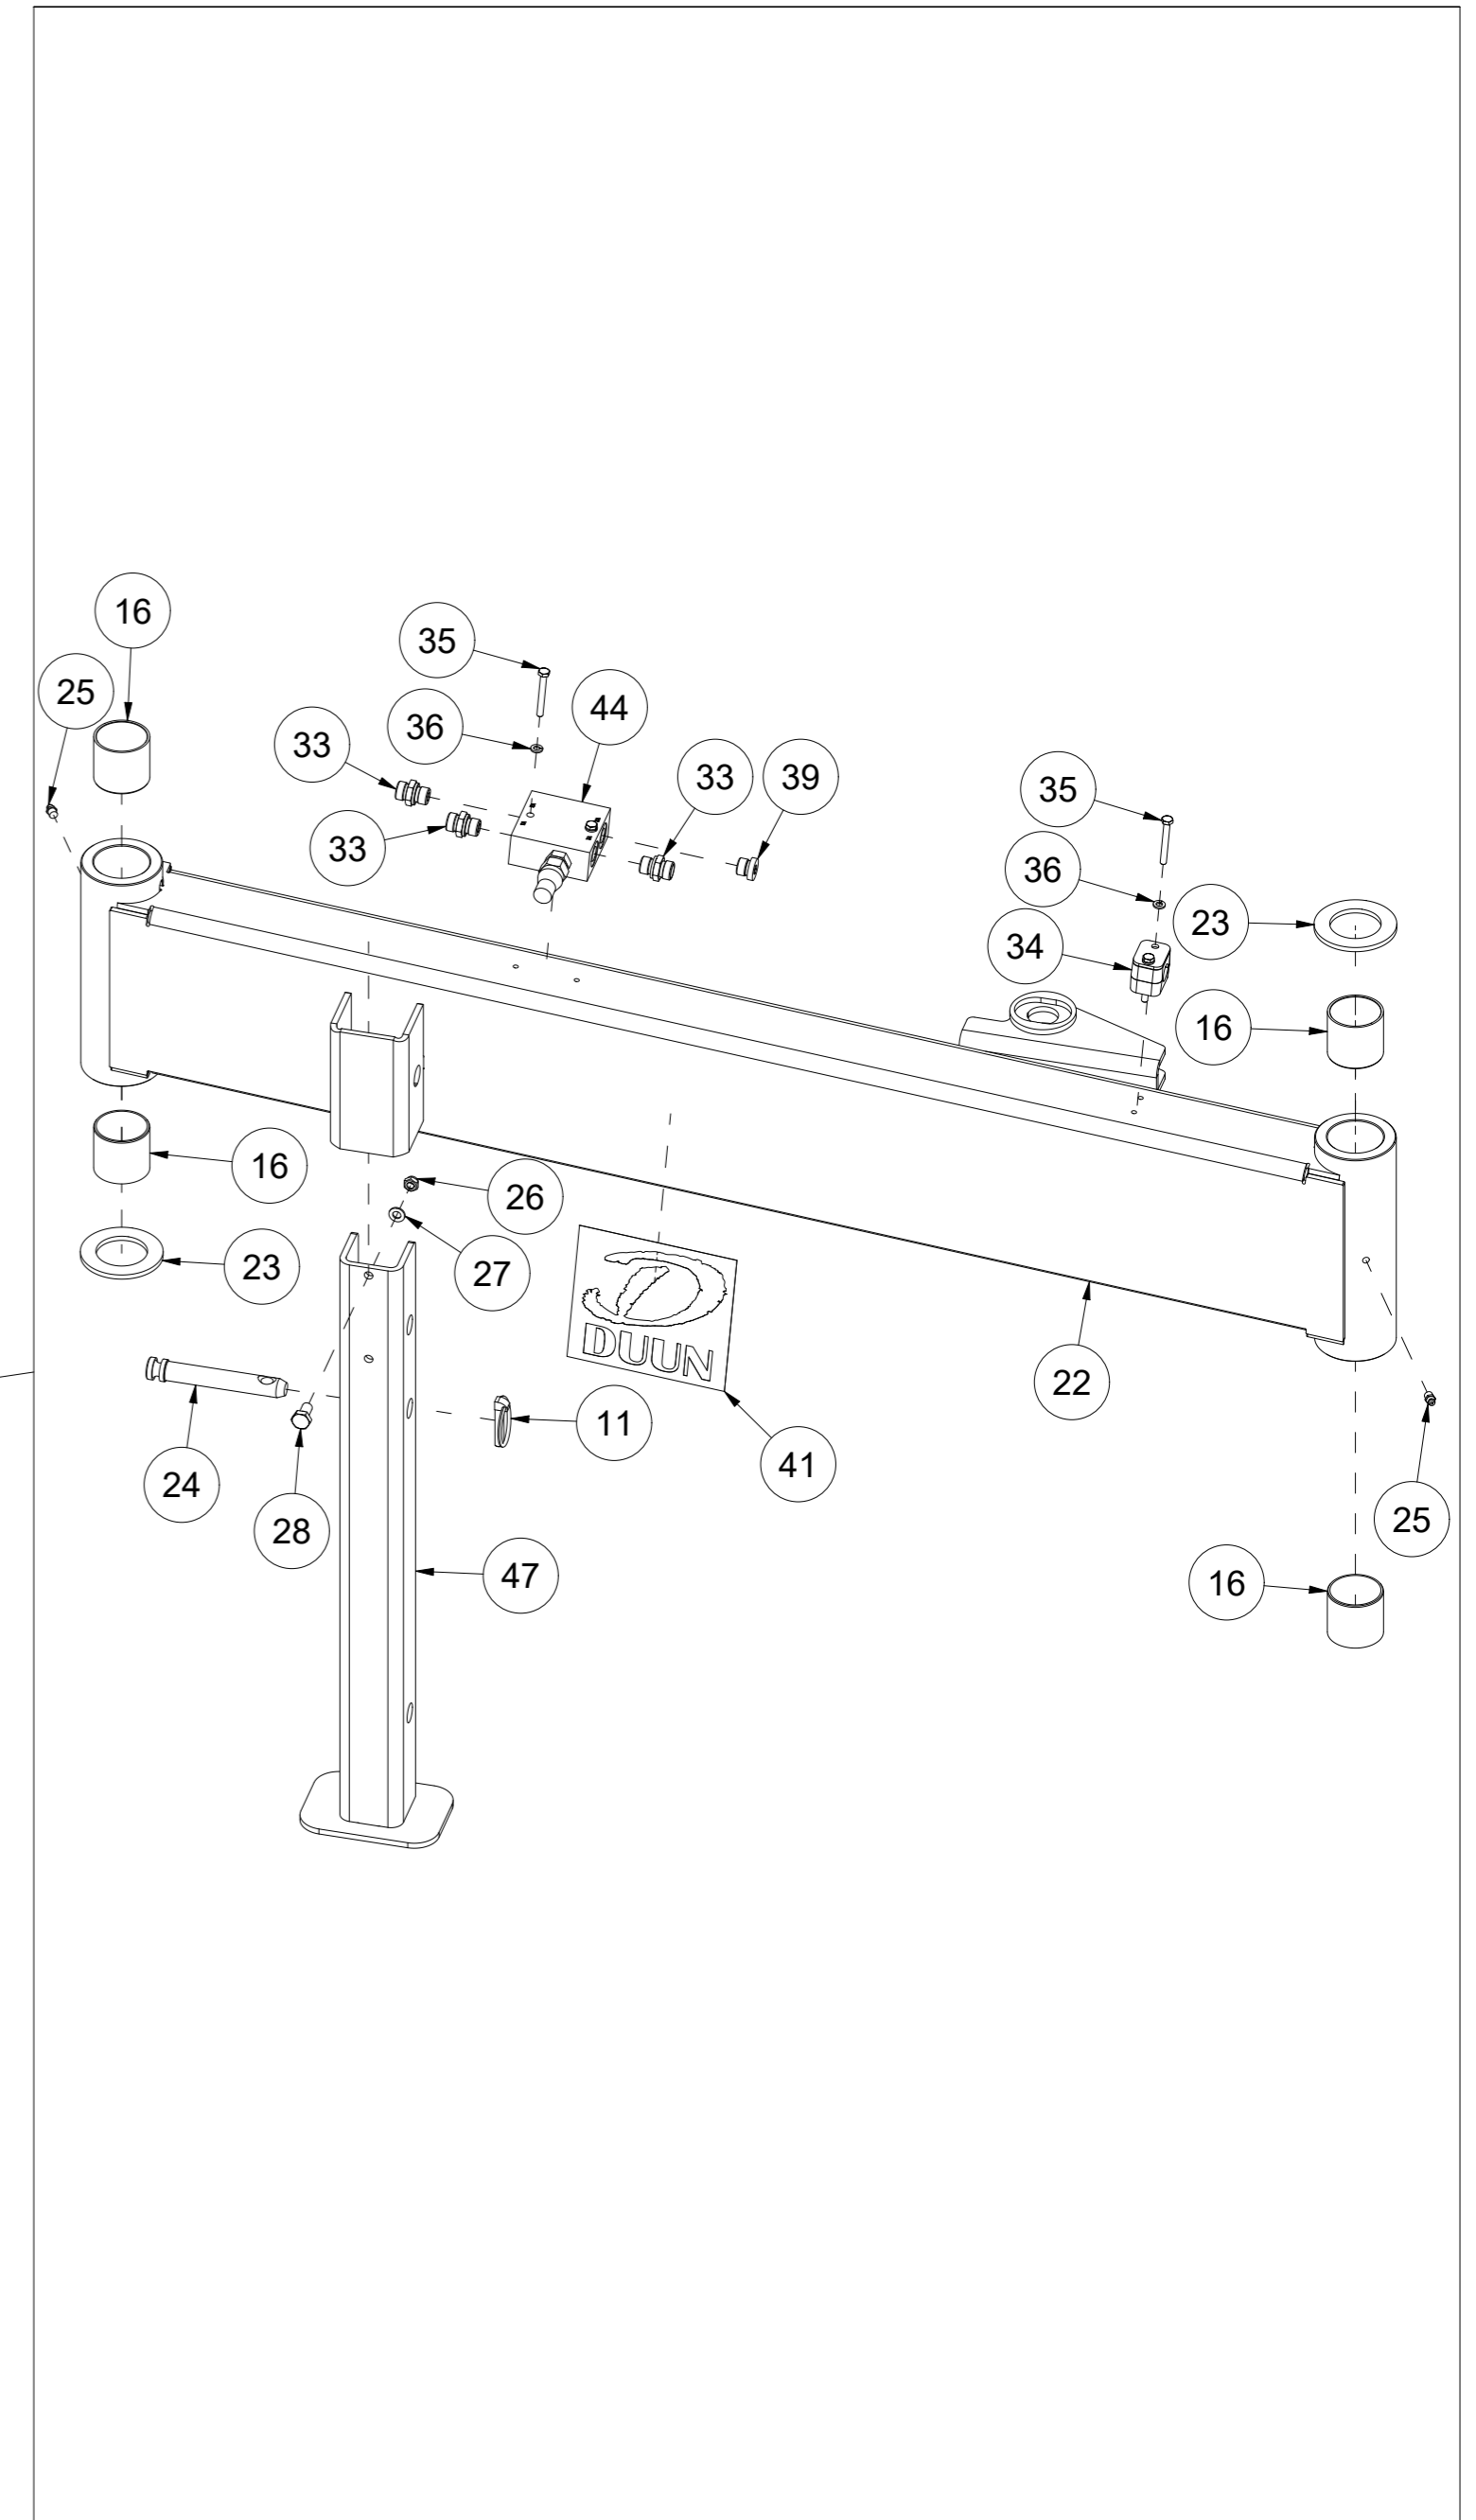

002 Tractor attachment BPA220

Pos	Qty	Article no	Designation
1	1	27201003	Tractor attachment
2	1	27201012	Bolt
3	1	27201010	Bolt
4	2	27201029	Bolt
5	1	27201044	Bolt
6	9	2531069	Washer M12 EIZn DIN 125
7	1	2534069	Spring washer M12 EIZn DIN 127
8	4	2483611	Locking nut M12 EIZn DIN 985
9	4	2422352	Hexagon screw M12x40 EIZn 8.8 DIN 933
10	1	2422358	Hexagon screw M12x55 EIZn 8.8 DIN 931
11	5	2556142	Linch pin Ø10x40
12	1	2526324	Top strut bolt cat. 1 Ø19x241
13	2	23521053	Washer Ø17/60x4
14	2	2534078	Spring washer M16 EIZn DIN 127
15	2	2422485	Hexagon screw M16x30 EIZn 8.8 DIN 933
16	6	2245250	Plastic bearing Ø50/55x50
17	1	27201054	Hook
18	1	2483610	Locking nut M10 EIZn DIN 985
19	2	2531060	Washer M10 EIZn DIN 125
20	1	2422299	Hexagon screw M10x30 EIZn 8.8 DIN 933
21	2	2551730	Drawbar bolt cat. 2 Ø28x95
22	1	27201040	Arm
23	2	27201055	Bronze washer
24	1	2526322	Top strut bolt cat. 1 Ø19x97
25	4	2478407	Grease nipple, Straight M8
26	1	2483609	Locking nut M8 EIZn DIN 985
27	2	2531047	Washer M8 EIZn DIN 125
28	1	2422295	Hexagon screw M10x20 EIZn 8.8 DIN 933
29	1	27201039	Joint
30	1	2245230	Plastic bearing 30x34x52
31	1	2955378	Cylinder Ø70/35 SL60
32	1	2478412	Breather plug 3/8"
33	3	2957749	Hexagon nipple GEK BSP 3/8" L12 ED
34	2	4251211	Hose holder Ø18x1
35	6	2422217	Hexagon screw M6x50 EIZn 8.8 DIN 931
36	4	2534039	Spring washer M6 EIZn DIN 127
37	1	4251201	Hose holder
38	1	2422256	Hexagon screw M8x50 EIZn 8.8 DIN 931
39	1	2957410	Plug 3/8 w/Gasket
40	1	2957851	Banjobolt 3/8"
41	1	2935150	Adhesive label Duun 160x160
42	2	2531039	Washer M6 EIZn DIN 125
43	1	27201067	Fastening to arm
44	1	2955100	Safety valve
45	1	2534047	Spring washer M8 EIZn DIN 127
46	2	2538039	Spring washer M6 A4 DIN 127
47	1	27201075	Support leg