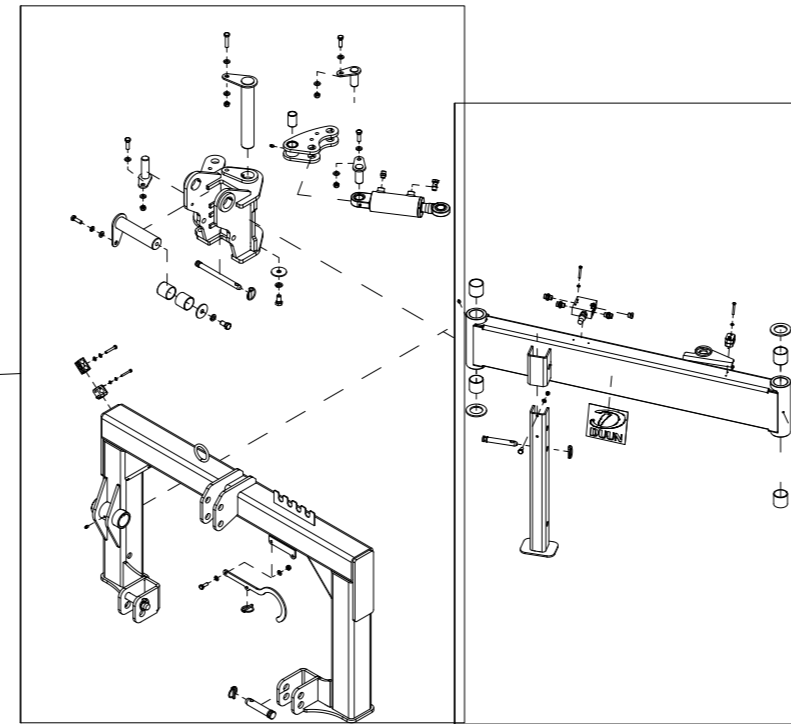

002 Tractor attachment BPA220

Pos	Qty	Article no	Designation
1	1	27201003	Tractor attachment
2	1	27201012	Bolt
3	1	27201010	Bolt
4	2	27201029	Bolt
5	1	27201044	Bolt
6	9	2531069	Washer M12 EIZn DIN 125
7	1	2534069	Spring washer M12 EIZn DIN 127
8	4	2483611	Locking nut M12 EIZn DIN 985
9	4	2422352	Hexagon screw M12x40 EIZn 8.8 DIN 933
10	1	2422358	Hexagon screw M12x55 EIZn 8.8 DIN 931
11	5	2556142	Linch pin Ø10x40
12	1	2526324	Top strut bolt cat. 1 Ø19x241
13	2	23521053	Washer Ø17/60x4
14	2	2534078	Spring washer M16 EIZn DIN 127
15	2	2422485	Hexagon screw M16x30 EIZn 8.8 DIN 933
16	6	2245250	Plastic bearing Ø50/55x50
17	1	27201054	Hook
18	1	2483610	Locking nut M10 EIZn DIN 985
19	2	2531060	Washer M10 EIZn DIN 125
20	1	2422299	Hexagon screw M10x30 EIZn 8.8 DIN 933
21	2	2551730	Drawbar bolt cat. 2 Ø28x95
22	1	27201040	Arm
23	2	27201055	Bronze washer
24	1	2526322	Top strut bolt cat. 1 Ø19x97
25	4	2478407	Grease nipple, Straight M8
26	1	2483609	Locking nut M8 EIZn DIN 985
27	2	2531047	Washer M8 EIZn DIN 125
28	1	2422295	Hexagon screw M10x20 EIZn 8.8 DIN 933
29	1	27201039	Joint
30	1	2245230	Plastic bearing 30x34x52
31	1	2955378	Cylinder Ø70/35 SL60
32	1	2478412	Breather plug 3/8"
33	3	2957749	Hexagon nipple GEK BSP 3/8" L12 ED
34	2	4251211	Hose holder Ø18x1
35	6	2422217	Hexagon screw M6x50 EIZn 8.8 DIN 931
36	4	2534039	Spring washer M6 EIZn DIN 127
37	1	4251201	Hose holder
38	1	2422256	Hexagon screw M8x50 EIZn 8.8 DIN 931
39	1	2957410	Plug 3/8 w/Gasket
40	1	2957851	Banjobolt 3/8"
41	1	2935150	Adhesive label Duun 160x160
42	2	2531039	Washer M6 EIZn DIN 125
43	1	27201067	Fastening to arm
44	1	2955100	Safety valve
45	1	2534047	Spring washer M8 EIZn DIN 127
46	2	2538039	Spring washer M6 A4 DIN 127
47	1	27201075	Support leg